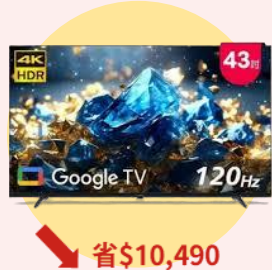

讓家中日常更舒適優雅 ▶ 3C 家電手刀搶購

▼ 網路熱銷
飛利浦43型4K 智慧顯示器
5G $666 (30個月)
新辦/攜碼價 **$0**
單機價 $10,490